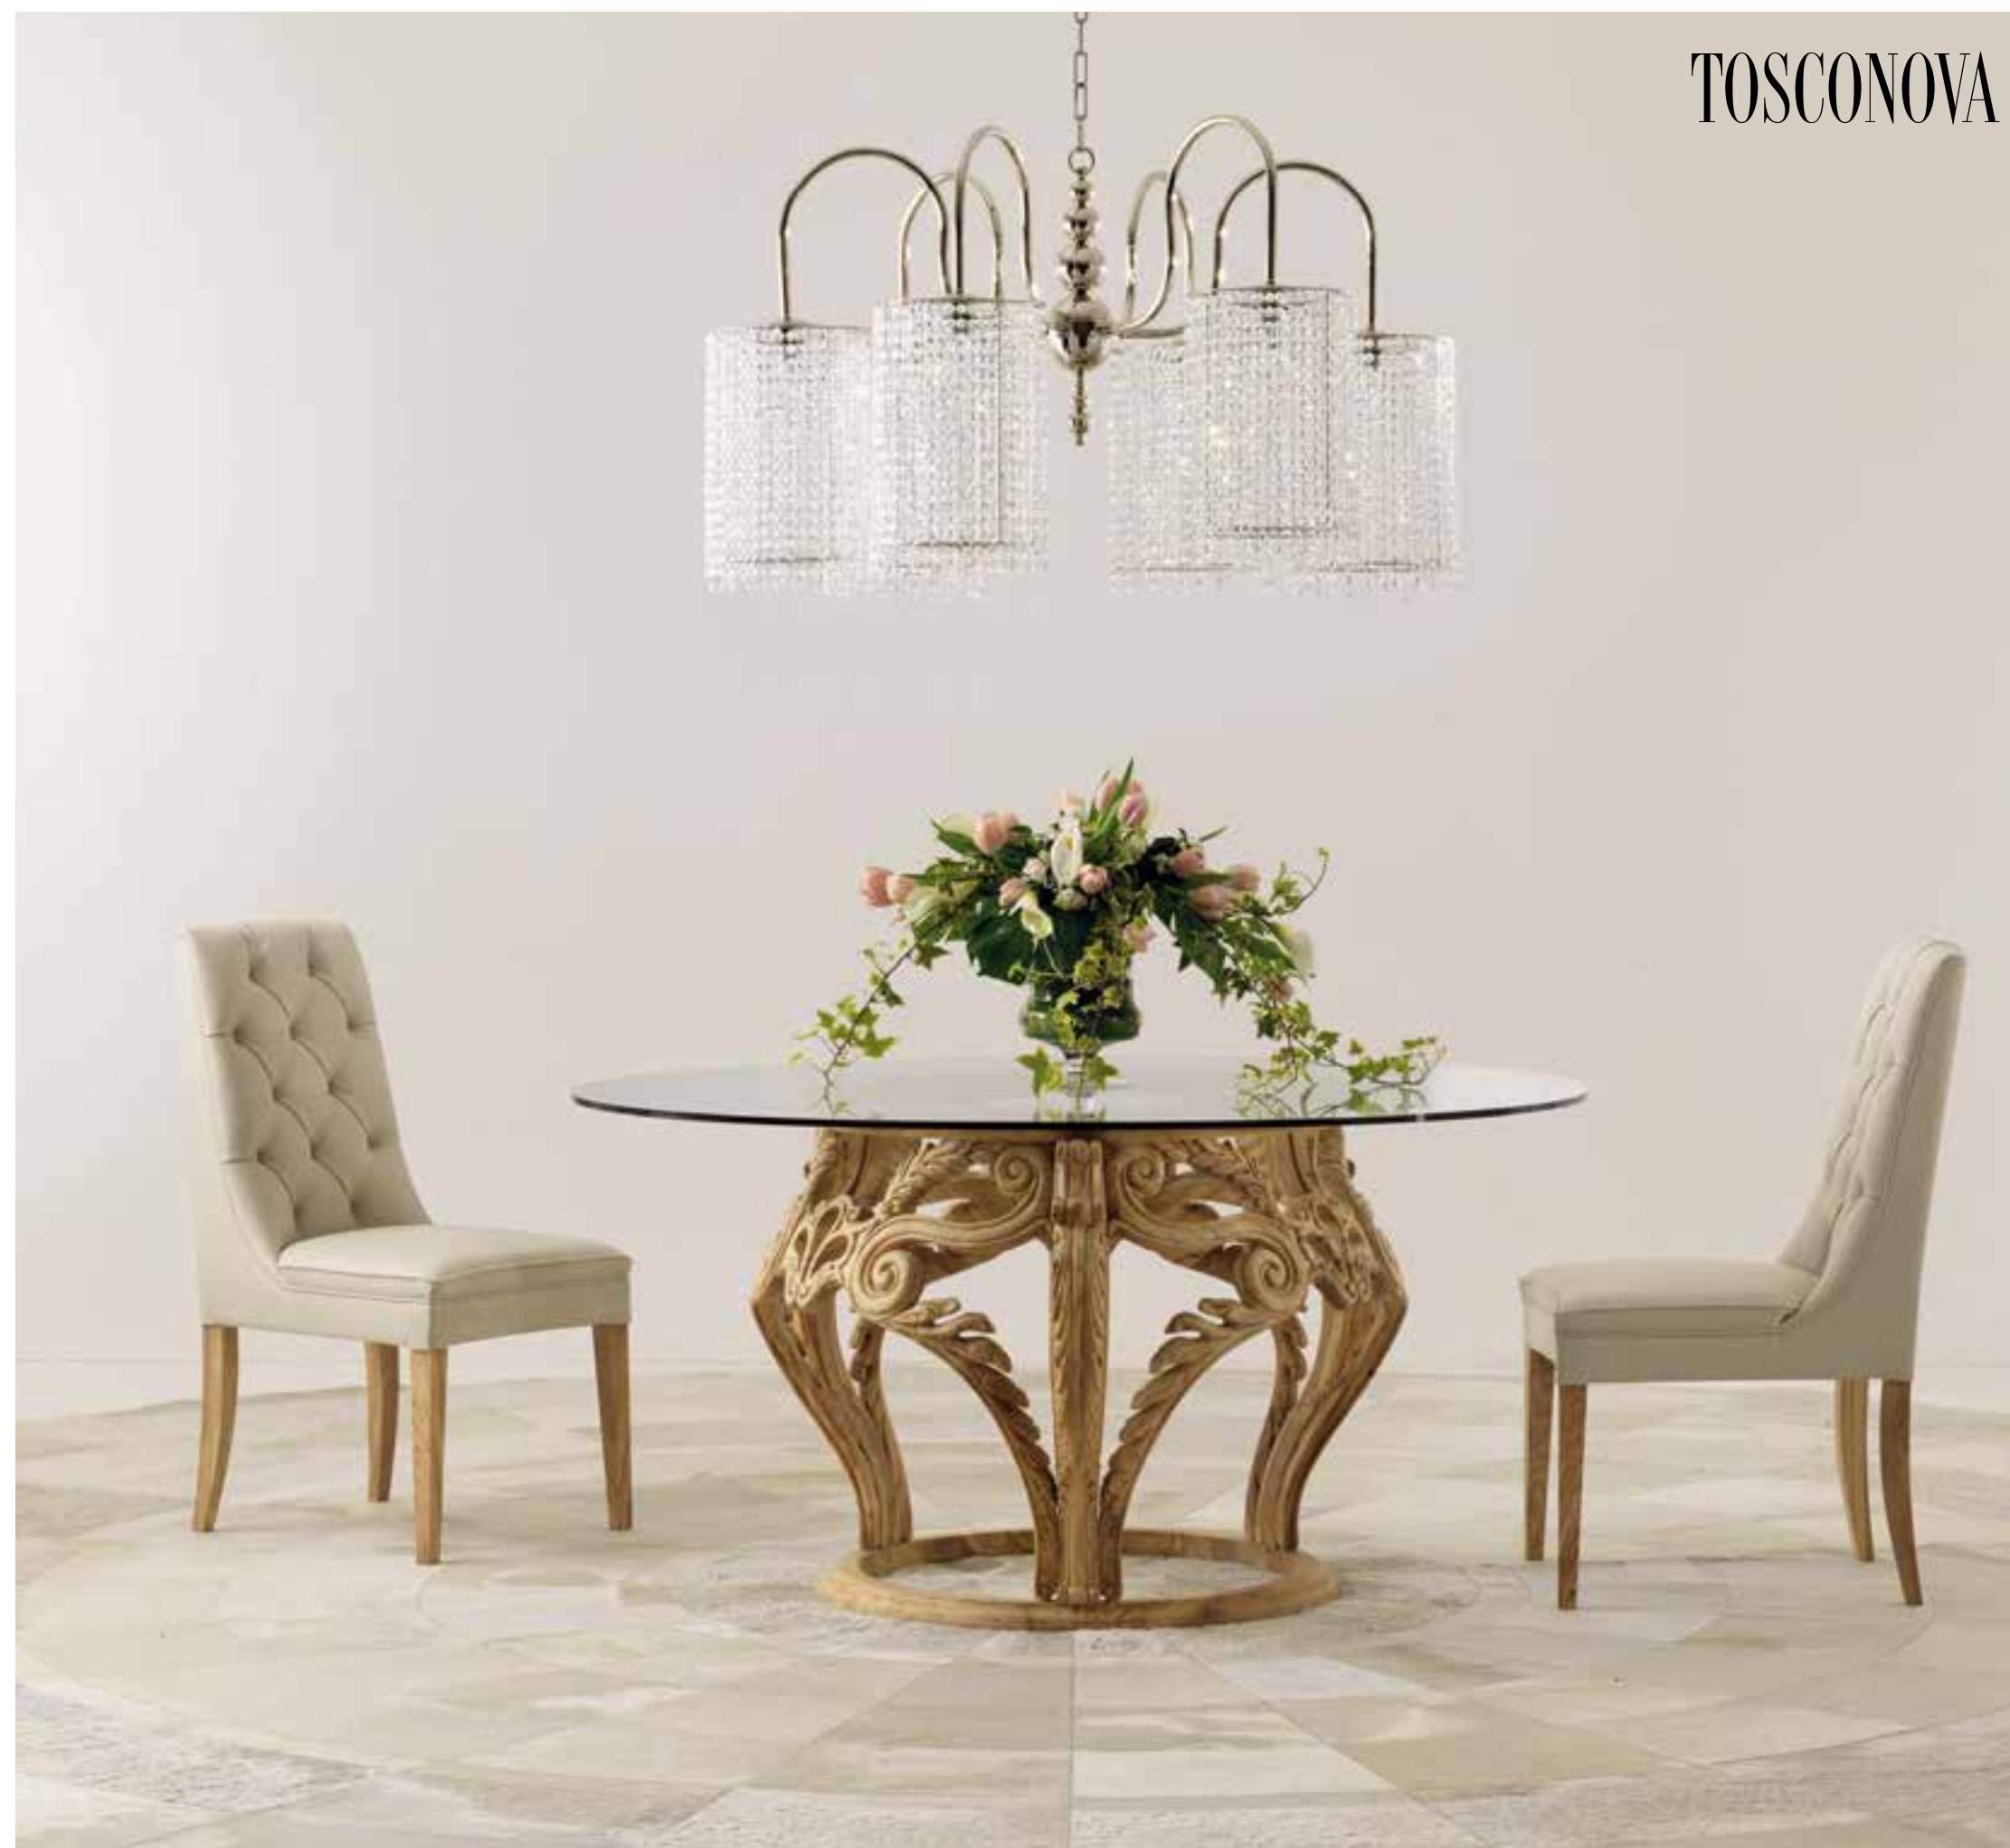

MONTALCINO

DELFINO sospensione (Art. 1144)

Metallo finitura nichel lucido. Elementi in cristallo trasparente.
Dimensioni cm H60 L120 P120

MONTALCINO tavolo

Tavolo in ulivo, finitura naturale.
Piano in vetro extra-chiaro. Dimensione cm Ø 170

TUSCANY sedia

Rivestimento in pelle cat. Pelle art. IMOLA col. 01 Burro.
Zampe in ulivo finitura naturale.

tappeto WORLD Ø540

cat. Special Leather art. Coat 28. Bianco e 28. Bianco stampato

DELFINO chandelier (Art. 1144)

Polished nickel finishing. Transparent crystal elements.
Dimensions cm H60 W120 D120

MONTALCINO table

Table olive tree wood, natural finishing
Extra-clear glass top. Dimension cm Ø 170

TUSCANY chair

Leather cat. Pelle art. IMOLA 01 Burro
Natural olive tree finishing.

WORLD carpet Ø 540

cat. Special Leather art. Coat 28. Bianco e 28. Bianco stampato