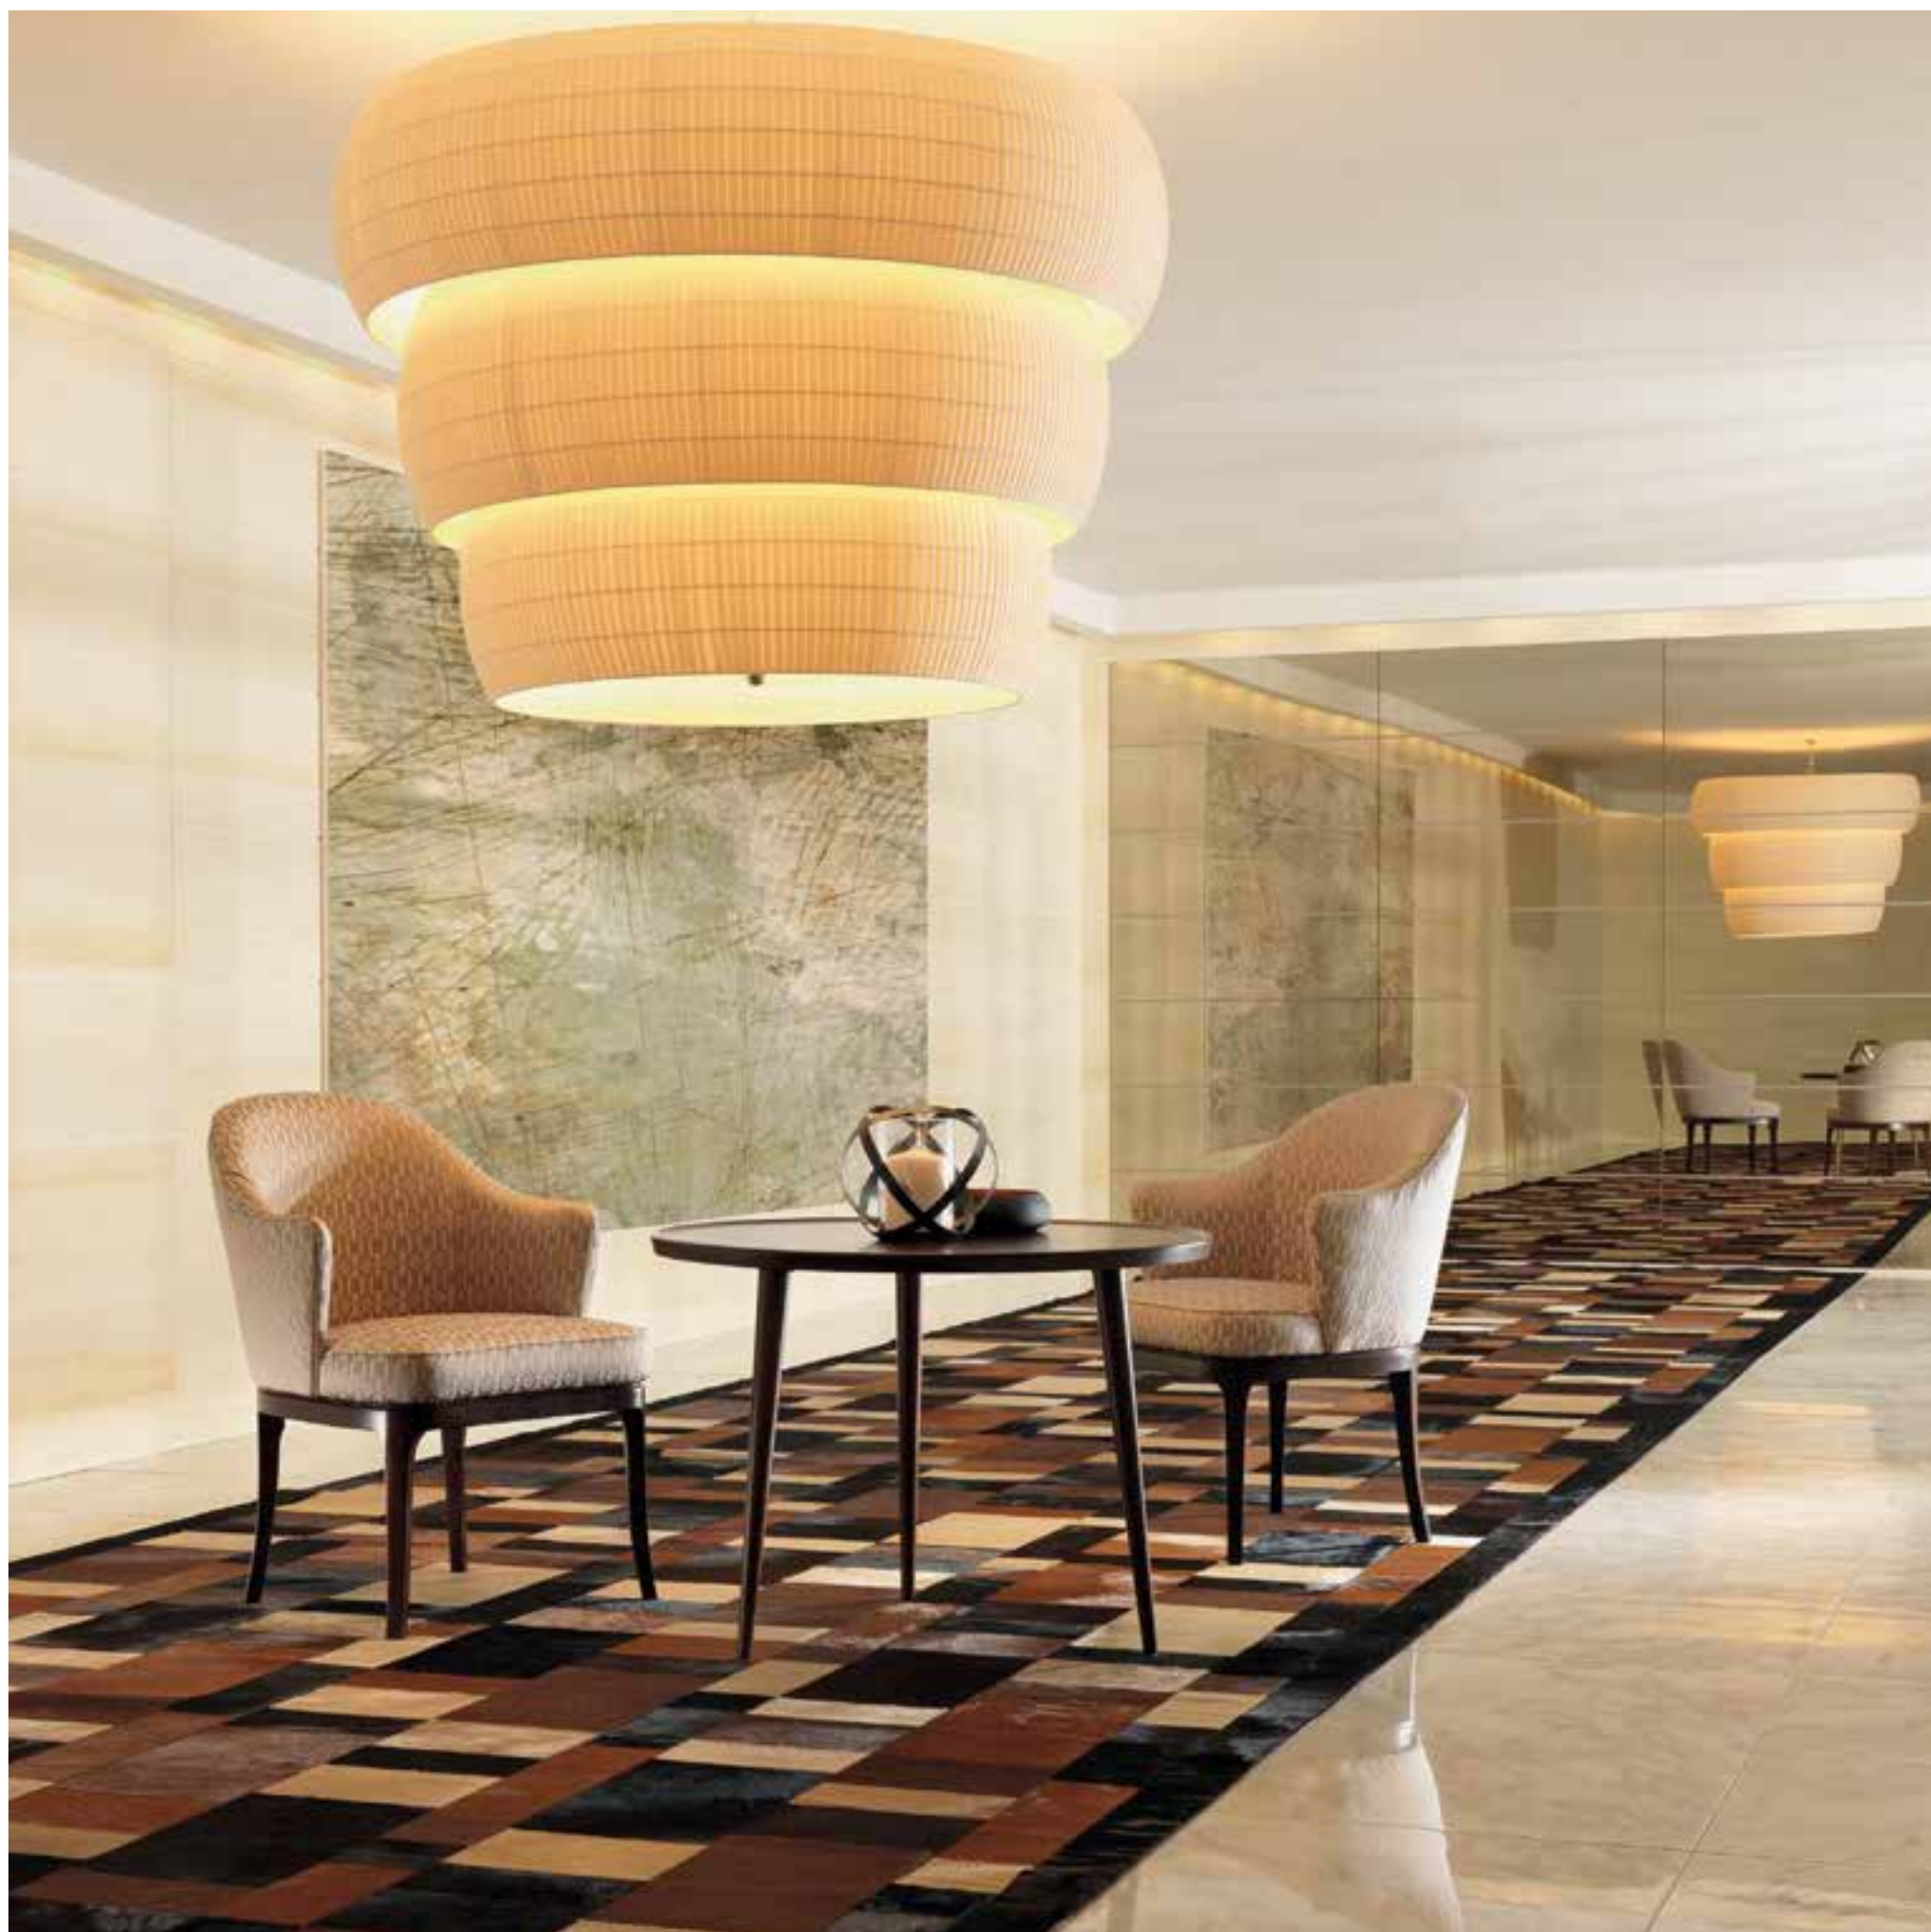

ALTEA sospensione (Art. 1010)

Metallo finitura nichel lucido. Paralume Plissé Fasciato Avorio.
Dimensioni cm H105 L140 P140

LORD poltrona

Rivestimento in tessuto cat. Lusso art. TT 100.01.
Zampe finitura tradizionale wengé.