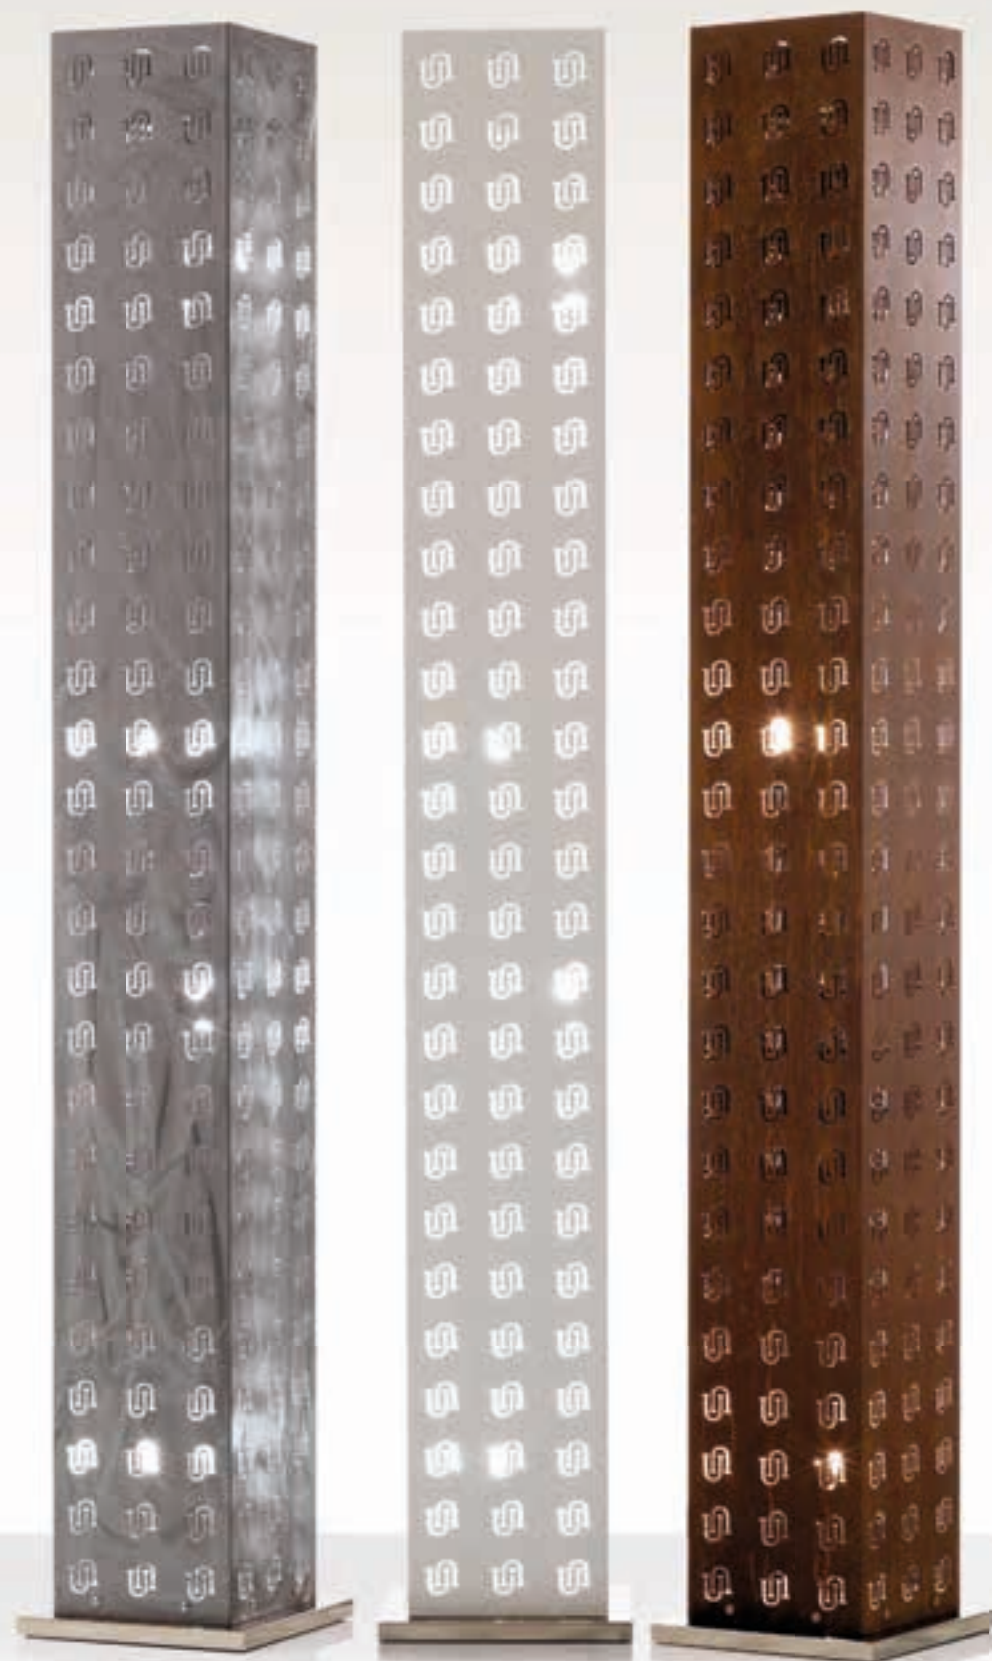

Dimensions cm H160 W26 D26

UNIQUE lampada da parete (Art. 1310)

Metallo finitura nichel lucido Ruggine. Disponibile anche nelle finiture Molato o Bianco.

Dimensioni cm H38 L12 P14

UNIQUE wall lamp (Art. 1310)